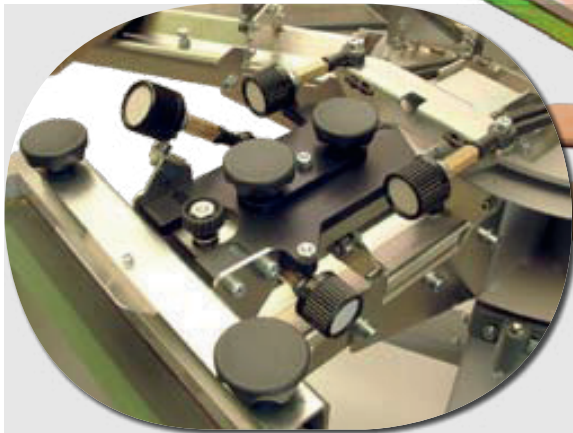

# LC-Karrussel

- Druck auf T-Shirts, Sweatshirts, Caps...

Das LC-Karrussel von TIFLEX ist ein T-Shirt-Druckgerät für den Handdruck Von 1-6 Farben auf T-Shirts,Sweat-Shirts,Caps,Taschen und Schirme Das größte Druckformat ist 40 x 50 cm

### • Drucksystem

Die Siebhalterungen sind aus geschweißtem Stahl hergestellt. Sie sorgen für Stabilität und eine leichte Einstellbarkeit auf unterschiedliche Siebgrößen. Die T-Shirt-Bretter lassen sich sehr leicht drehen. Rollenlager bringen die Bretter in die richtige Position und arretieren diese fest.

### • Einstellmöglichkeiten

- Einstellung der Siebe über 3 Mikrometerschrauben mit stabilem Griff
- Bretter : Vorderseite / Rückseite
- Materialkontakt
- Paralleleinstellung Sieb/Brett

LC Karussel	4 Bewegungsstationen	6 Bewegungsstationen	4/6 Bewegungsstationen
<b>Mechanische Eigenschaften</b>			
Zahl der Siebe :	4	6	6
Größtes Druckformat:	40 x 50 cm	40 x 50 cm	40 x 50 cm
Größtes Siebformat:	60 x 80 cm	60 x 80 cm	60 x 80 cm
Zahl der Bretter :	4	6	4
Maße der erhältlichen Bretter			
- XXL :	48 x 66 cm	48 x 66 cm	48 x 66 cm
- XL :	40 x 60 cm	40 x 60 cm	40 x 60 cm
- L :	32 x 50 cm	32 x 50 cm	32 x 50 cm
- K :	22 x 40 cm	22 x 40 cm	22 x 40 cm
<b>Abmessungen</b>			
Arbeitshöhe :	86 cm	86 cm	86 cm
Maximale Höhe in Ruhestellung:	1,60 m	1,60 m	1,60 m
Max. Außendurchmesser.:	2,90 m	2,90 m	2,90 m
Gewicht ohne Bretter :	180 kg	200 kg	190 kg
Gewicht mit Brettern :	220 kg	240 kg	230 kg