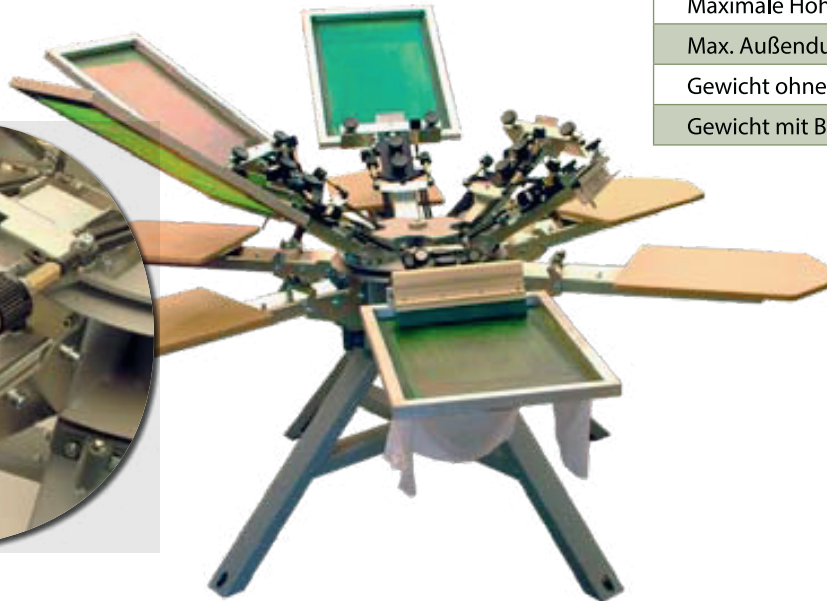

**LC UNITEX**  
einfarbiger Textil Handdrucktisch

- Siebmaße:  
Minimum 300 x 400 mm - Maximal 600 x 800 mm
- Gestell:  
Massives Gestell aus lackiertem Stahl
- Siebe und Bretter:  
5 verschiedene Größen an Brettern in zwei Qualitäten erhältlich
- Nettogewicht:  
13 KG
- Einstellmöglichkeiten
  - Einstellung des Siebes über 2 Schrauben mit stabilem Griff
  - Bretter : Vorderseite
  - Materialkontakt
  - Paralleleinstellung Sieb/Brett

# LC-Karrussel

- Druck auf T-Shirts, Sweatshirts, Caps...

Das LC-Karrussel von TIFLEX ist ein T-Shirt-Druckgerät für den Handdruck Von 1-6 Farben auf T-Shirts,Sweat-Shirts,Caps,Taschen und Schirme Das größte Druckformat ist 40 x 50 cm

### • Drucksystem

Die Siebhalterungen sind aus geschweißtem Stahl hergestellt. Sie sorgen für Stabilität und eine leichte Einstellbarkeit auf unterschiedliche Siebgrößen. Die T-Shirt-Bretter lassen sich sehr leicht drehen. Rollenlager bringen die Bretter in die richtige Position und arretieren diese fest.

### • Einstellmöglichkeiten

- Einstellung der Siebe über 3 Mikrometerschrauben mit stabilem Griff
- Bretter : Vorderseite / Rückseite
- Materialkontakt
- Paralleleinstellung Sieb/Brett

LC Karussel	4 Bewegungsstationen	6 Bewegungsstationen	4/6 Bewegungsstationen
<b>Mechanische Eigenschaften</b>			
Zahl der Siebe :	4	6	6
Größtes Druckformat:	40 x 50 cm	40 x 50 cm	40 x 50 cm
Größtes Siebformat:	60 x 80 cm	60 x 80 cm	60 x 80 cm
Zahl der Bretter :	4	6	4
Maße der erhältlichen Bretter			
- XXL :	48 x 66 cm	48 x 66 cm	48 x 66 cm
- XL :	40 x 60 cm	40 x 60 cm	40 x 60 cm
- L :	32 x 50 cm	32 x 50 cm	32 x 50 cm
- K :	22 x 40 cm	22 x 40 cm	22 x 40 cm
<b>Abmessungen</b>			
Arbeitshöhe :	86 cm	86 cm	86 cm
Maximale Höhe in Ruhestellung:	1,60 m	1,60 m	1,60 m
Max. Außendurchmesser.:	2,90 m	2,90 m	2,90 m
Gewicht ohne Bretter :	180 kg	200 kg	190 kg
Gewicht mit Brettern :	220 kg	240 kg	230 kg