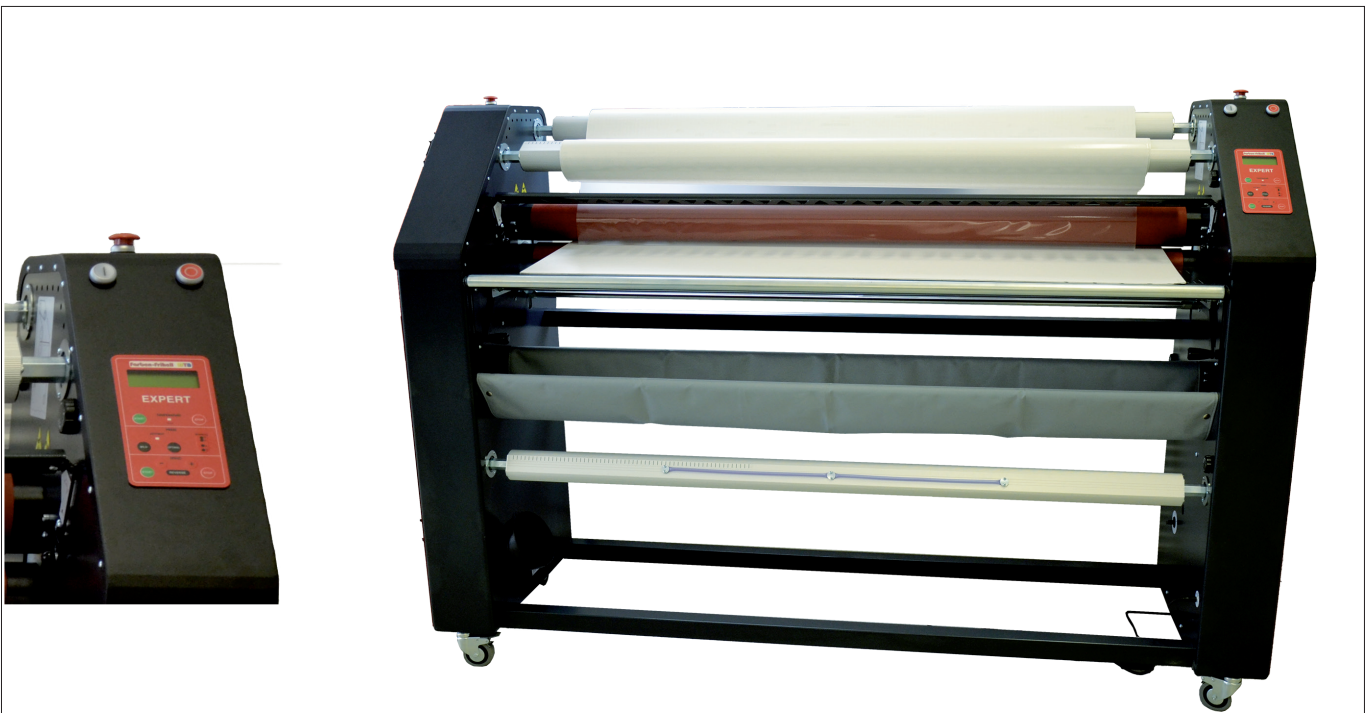

Anwendung

Praxisgerechte Materialführung, vielfältige Einstellmöglichkeiten und eine in 14 Abstufungen regelbare Arbeitsgeschwindigkeit von bis zu 8m/Min. machen diesen Laminator zu einer universellen Veredelungs- und Schutzlösung für Inkjetdrucke, Fotos, Bilder, Kollagen, Kunstdrucke u.v.m.

Die großzügige Auslegung des Walzenabstandes von bis zu 40 mm, einfache Achskupplung und selbstgreifende Kernhalter garantieren universellen Materialeinsatz bei extrem **kurzen Rüstzeiten**.

Jede der Ab- und Aufwickelachsen ist durch eine eigene, fein regulierbare Bremse individuell für die faltenfreie Laminatabwicklung und die einwandfreie Aufwicklung des Liners einstellbar.

Die Walzenöffnung wird elektrisch eingestellt.

Das Bedienpanel ist übersichtlich strukturiert und die Menüs können intuitiv sofort genutzt werden. Die obere Walze ist auf 50 Grad Celsius beheizbar.

Die hochwertigen Silikonwalzen haben einen Durchmesser von 110 mm und führen das angewärmte Kaltlaminat geschmeidig auf den Druck.

EXPERT L-160 W Sonderedition

Der Laminator EASYLAM Expert vereint 10jährige Erfahrungen im Umgang mit professionellen Laminatoren in sich und ist das Ergebnis umfangreicher Anwenderstudien. Bei einer Verarbeitungsbreite von 1640 mm mit perfekter Technik bietet diese Maschine die optimale Finish-Lösung für die professionelle Herstellung von Klebmontagen, Versiegelungen, sowie für ein- oder beidseitig aufbringbare Lamine für den professionellen Einsatz konzipiertes Kaschiersystem, das durch sein günstiges Preis-Leistung-Verhältnis in jeden Produktionsbetrieb passt.