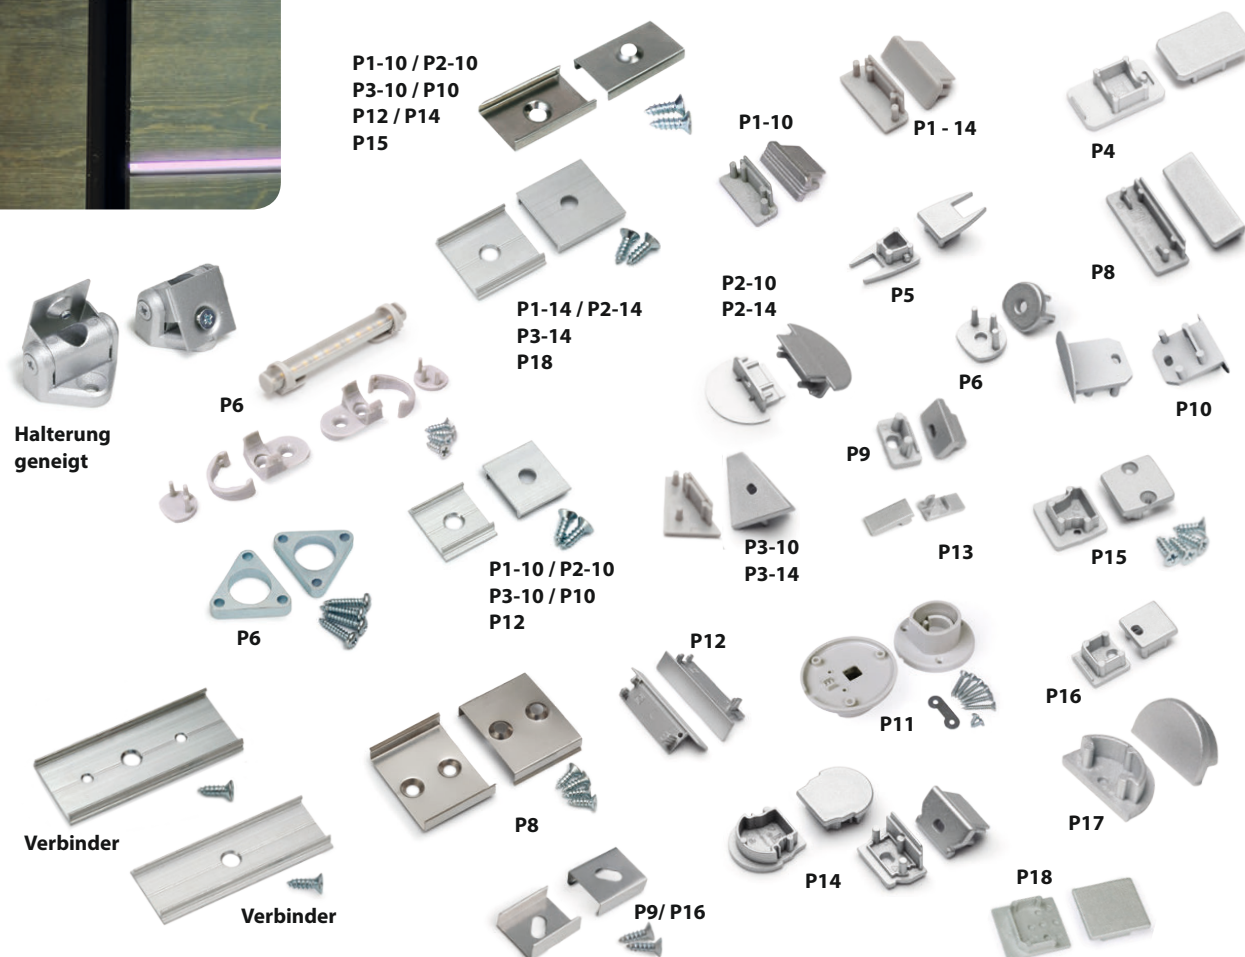

Universalprofil

Produkt	Farbe	VPE
Profil P14 (400798)	LED Band: 12 mm	
Profil Abmessung: 10,8 x 17,8 mm	silber	2 m
Endkappen-Set	silber	2 Stk.
Endkappen-Set gewölbt	silber	2 Stk.
Click Cover weiß	weiß	2 m
Click Cover transparent	transparent	2 m
Click Cover weiß gewölbt	weiß	2 m
Click Cover Linse	Linse	2 m
Montage-Set	inox	20 Stk.

P6 Vitrinenbeleuchtung

P1 Aufputzprofil

P15 Fußbodenprofil

Kantenfluter (Glas / Acryl)

Produkt	Farbe	VPE
Profil P4, 8 mm (400779)		LED Band: 12 mm
Profil Abmessung: 27 x 16,5 mm	silber	2 m
Endkappen-Set	silber	2 Stk.
Profil P5, 6 mm (400780)		LED Band: 10 mm
Profil Abmessung: 18 x 12,5 mm	silber	2 m
Endkappen-Set	silber	2 Stk.

Regalboden (Glas / Acryl)

Produkt	Farbe	VPE
Profil P7 (400786)		LED Band: 8 mm
Profil Abmessung: 8 x 28 x 20,4 mm	aluminium	2 m

Leuchtlinien Einfräsprofil

Produkt	Farbe	VPE
Profil P13 (402922)		LED Band: 8 mm
Profil Abmessung: 8 x 17,2 mm	silber	2 m
Endkappen-Set	silber	2 Stk.
Click Cover weiß	weiß	2 m

Zubehör

Produkt	Farbe	VPE
Halterung (geneigt)		
Abmessung: 25 x 19 mm	silber	2
Montage-Sets		
Sets		2 / 20
Endkappen		
Sets	silber / grau	2

Farben-Frikell | WTB

Fachhandel für Siebdruck & Werbetechnikbedarf