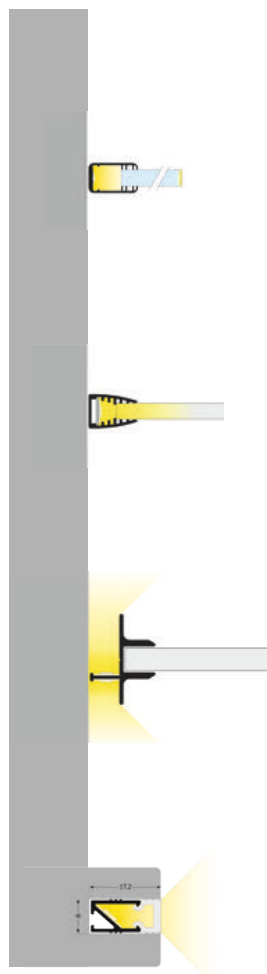

Kantenfluter (Glas / Acryl)

Produkt	Farbe	VPE
Profil P4, 8 mm (400779)		LED Band: 12 mm
Profil Abmessung: 27 x 16,5 mm	silber	2 m
Endkappen-Set	silber	2 Stk.
Profil P5, 6 mm (400780)		LED Band: 10 mm
Profil Abmessung: 18 x 12,5 mm	silber	2 m
Endkappen-Set	silber	2 Stk.

Regalboden (Glas / Acryl)

Produkt	Farbe	VPE
Profil P7 (400786)		LED Band: 8 mm
Profil Abmessung: 8 x 28 x 20,4 mm	aluminium	2 m

Leuchtlinien Einfräsprofil

Produkt	Farbe	VPE
Profil P13 (402922)		LED Band: 8 mm
Profil Abmessung: 8 x 17,2 mm	silber	2 m
Endkappen-Set	silber	2 Stk.
Click Cover weiß	weiß	2 m