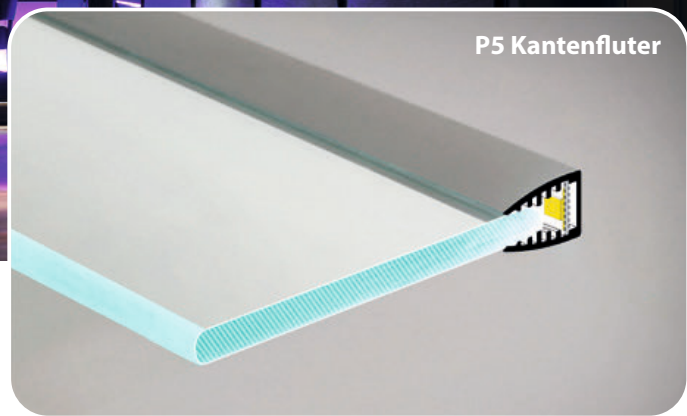

Kantenfluter (Glas / Acryl)

Produkt	Farbe	VPE
Profil P4, 8 mm (400779)		LED Band: 12 mm
Profil Abmessung: 27 x 16,5 mm	silber	2 m
Endkappen-Set	silber	2 Stk.
Profil P5, 6 mm (400780)		LED Band: 10 mm
Profil Abmessung: 18 x 12,5 mm	silber	2 m
Endkappen-Set	silber	2 Stk.

Regalboden (Glas / Acryl)

Produkt	Farbe	VPE
Profil P7 (400786)		LED Band: 8 mm
Profil Abmessung: 8 x 28 x 20,4 mm	aluminium	2 m

Leuchtlinien Einfräsprofil

Produkt	Farbe	VPE
Profil P13 (402922)		LED Band: 8 mm
Profil Abmessung: 8 x 17,2 mm	silber	2 m
Endkappen-Set	silber	2 Stk.
Click Cover weiß	weiß	2 m