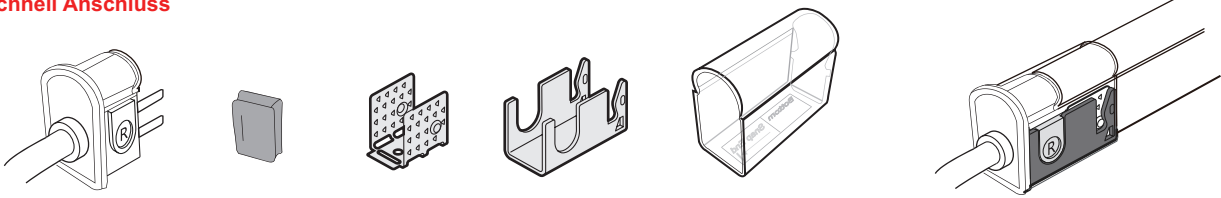

Endkappen Kit C/D

Artikel 400682

Anschluss Kit D

Artikel 404679

Schraub Anschluss

Befestigungsprofile

Artikel 400933

Artikel 400991

Artikel 404681

Schnell Anschluss

Schraub Anschluss

Blau

Rot

DMX

Technische Daten einfarbiges Neon

Spannung:	24V
Leistung:	12W/m
Schnittweite:	100mm
Biegeradius:	120mm
CRI:	>80
Anschlusslänge:	10m einseitig 20m zweiseitig
Abstrahlwinkel:	270°
Montagetemperatur:	+15° bis +50°
Betriebstemperatur:	-25° bis +50°
VE Rolle:	20m