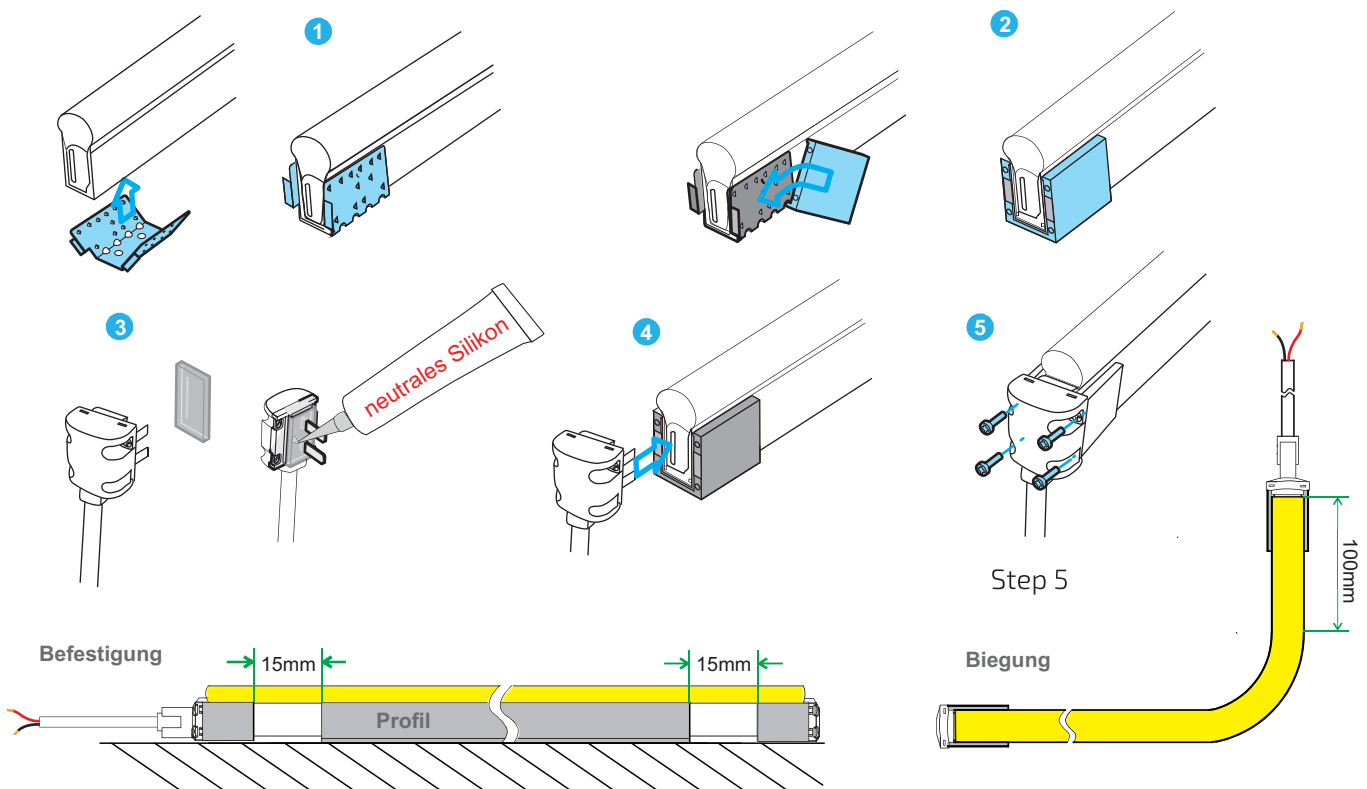

Endkappen Kit C/D

Artikel 400682

Anschluss Kit D

Artikel 404679

Schraub Anschluss

Befestigungsprofile

Artikel 400933

Artikel 400991

Artikel 404681

Schnell Anschluss

Schraub Anschluss

Blau

Rot

DMX

Technische Daten einfarbiges Neon

Spannung:	24V
Leistung:	12W/m
Schnittweite:	100mm
Biegeradius:	120mm
CRI:	>80
Anschlusslänge:	10m einseitig 20m zweiseitig
Abstrahlwinkel:	270°
Montagetemperatur:	+15° bis +50°
Betriebstemperatur:	-25° bis +50°
VE Rolle:	20m