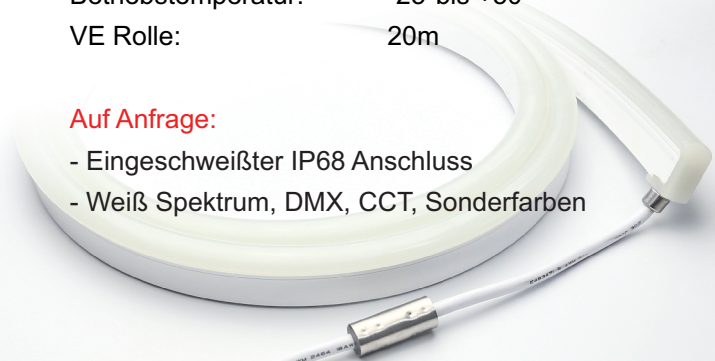

Auf Anfrage:

- Eingeschweißter IP68 Anschluss
- Weiß Spektrum, DMX, CCT, Sonderfarben

warmweiß / CCT

Farben-Frikell

Farben-Frikell Berlin GmbH
Ernst-Augustin-Straße 1
12489 Berlin-Adlershof
Telefon: 030 641913 - 0
Telefax: 030 641913 - 28
E-Mail: berlin@farben-frikell.de

WTB WerbeTechnikBedarf GmbH & Co. KG
Nickerner Weg 8
01257 Dresden
Telefon: 0351 2728 6 - 0
Telefax: 0351 2728 6 - 24
E-Mail: info@wtb-dresden.de

Alle Preise verstehen sich zzgl. MwSt. und Versand innerhalb Deutschlands. Änderungen und Irrtümer vorbehalten.

Verkauf nur an Unternehmen für den gewerblichen Bedarf (im Sinne§ 14 BGB).

Es gelten die allgemeinen Geschäftsbedingungen der Firmen: Farben-Frikell Berlin GmbH, WTB WerbeTechnikBedarf GmbH & Co. KG

weitere Kataloge

Car Wrapping

Digitaldruck

Hard- und Software

Plattenmaterial

Werbetechnik

Siebdruck

Textildекoration

und Zubehör