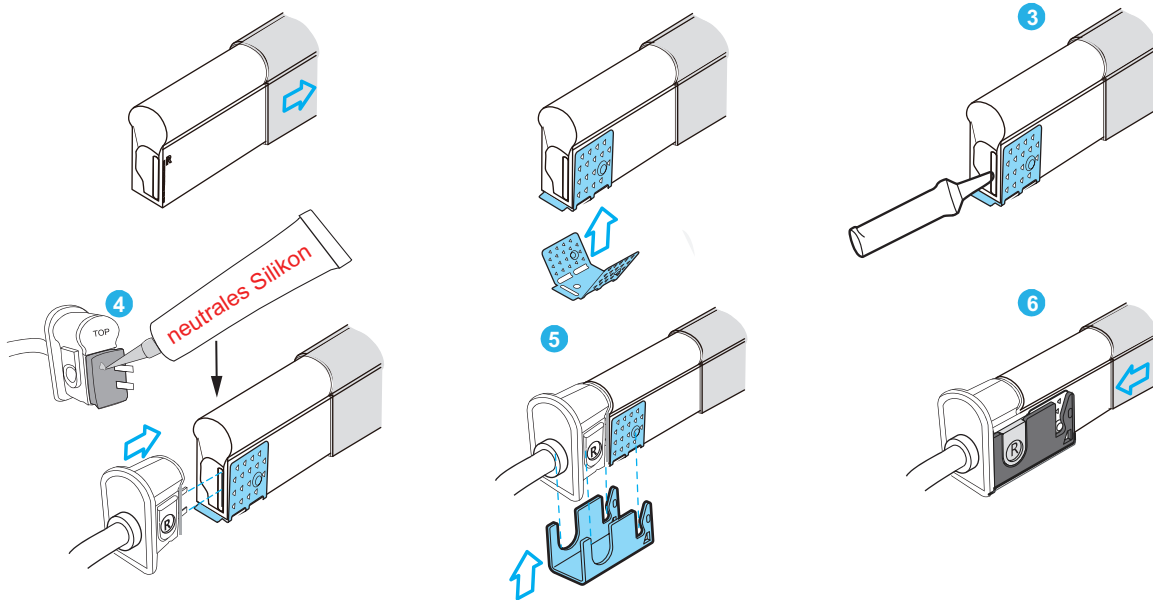

Schnell Anschluss Kit A

Artikel 400930

Artikel 404678

Schnell Anschluss Kit B

Artikel 400990

Artikel 404677

Anschluss Kit C

Artikel 404680

Endkappen Kit C/D

Artikel 400682

Anschluss Kit D

Artikel 404679

Schraub Anschluss

Befestigungsprofile

Artikel 400933

Artikel 400991

Artikel 404681

Schnell Anschluss

Schraub Anschluss

Blau

Rot

DMX

Technische Daten einfarbiges Neon

Spannung:	24V
Leistung:	12W/m
Schnittweite:	100mm
Biegeradius:	120mm
CRI:	>80
Anschlusslänge:	10m einseitig 20m zweiseitig
Abstrahlwinkel:	270°
Montagetemperatur:	+15° bis +50°
Betriebstemperatur:	-25° bis +50°
VE Rolle:	20m