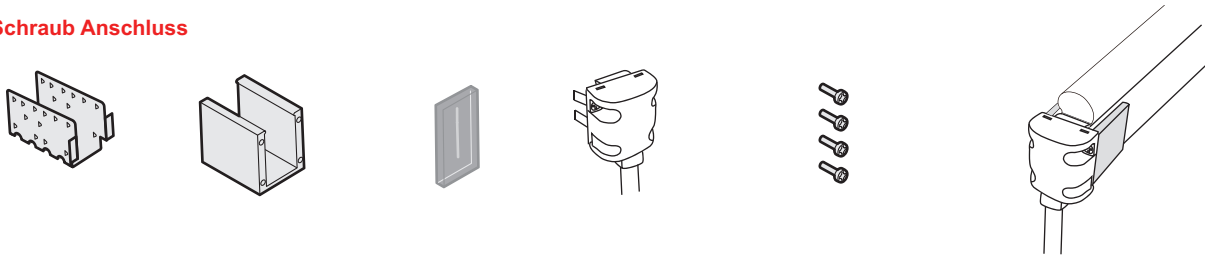

Endkappen Kit C/D

Artikel 400682

Anschluss Kit D

Artikel 404679

Schraub Anschluss

Befestigungsprofile

Artikel 400933

Artikel 400991

Artikel 404681

Schnell Anschluss

Schraub Anschluss

Blau

Rot

DMX

Technische Daten einfarbiges Neon

Spannung:	24V
Leistung:	12W/m
Schnittweite:	100mm
Biegeradius:	120mm
CRI:	>80
Anschlusslänge:	10m einseitig 20m zweiseitig
Abstrahlwinkel:	270°
Montagetemperatur:	+15° bis +50°
Betriebstemperatur:	-25° bis +50°
VE Rolle:	20m