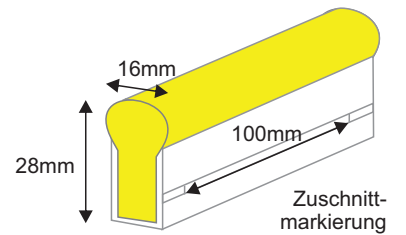

- Großer Abstrahlwinkel
  270°
- Flammenhemmend
- Lösemittel Resistent
- IP67
- Biegeradius
  120mm
- UV Resistent
- Salzwasser Resistent
- IK08
- Betriebs-Temperatur
  -25° bis +50°
- Dimmbar
- CE
- RoHS